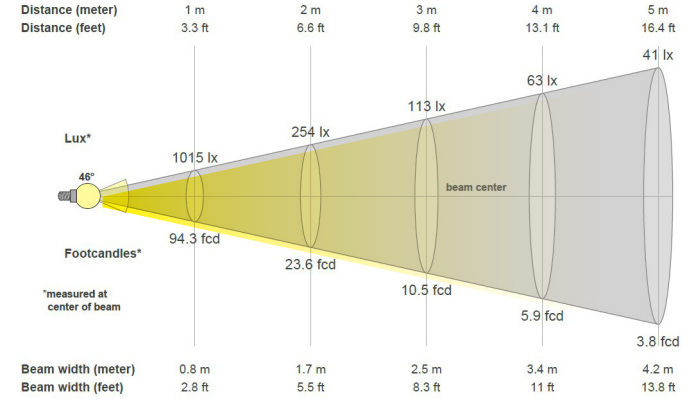

PHOTOMETRICS

2700K

LED-6W-DM6FL27K

3000K

LED-6W-DM6FL30K

LED-6W-DM6SP27K

LED-6W-DM6SP30K

LED-6W-DM6WF27K

LED-6W-DM6WF30K

ORDERING INFORMATION

Power	Item No.	CCT	Beam	Lumens	CBCP	Efficacy	VA	CRI
2W	LED-2W-DM6FL27K	2700K	45	230	288	115	2.67	84
	LED-2W-DM6FL30K	3000K	45	236	302	120	2.62	82
	LED-2W-DM6SP27K	2700K	15	224	1235	115	2.56	84
	LED-2W-DM6SP30K	3000K	15	228	1260	121	2.47	83
	LED-2W-DM6WF27K	2700K	60	234	273	121	2.54	84
	LED-2W-DM6WF30K	3000K	60	239	281	123	2.58	83
3W	LED-3W-DM6FL27K	2700K	45	340	428	114	3.88	84
	LED-3W-DM6FL30K	3000K	45	368	498	119	3.92	85
	LED-3W-DM6SP27K	2700K	15	327	1794	107	3.96	83
	LED-3W-DM6SP30K	3000K	15	354	1958	117	3.94	85
	LED-3W-DM6WF27K	2700K	60	352	391	113	3.95	84
	LED-3W-DM6WF30K	3000K	60	370	408	121	3.88	85
5W	LED-5W-DM6FL27K	2700K	45	531	669	104	6.46	83
	LED-5W-DM6FL30K	3000K	45	543	695	108	6.34	84
	LED-5W-DM6SP27K	2700K	15	520	2847	104	6.36	83
	LED-5W-DM6SP30K	3000K	15	522	2856	104	6.38	84
	LED-5W-DM6WF27K	2700K	60	516	564	106	6.27	83
	LED-5W-DM6WF30K	3000K	60	528	580	106	6.17	84
6W	LED-6W-DM6FL27K	2700K	45	674	1035	113	7.54	83
	LED-6W-DM6FL30K	3000K	45	690	1089	116	7.55	85
	LED-6W-DM6SP27K	2700K	15	638	3419	106	7.66	83
	LED-6W-DM6SP30K	3000K	15	682	3619	117	7.35	85
	LED-6W-DM6WF27K	2700K	60	626	552	106	7.48	83
	LED-6W-DM6WF30K	3000K	60	656	598	112	7.42	85