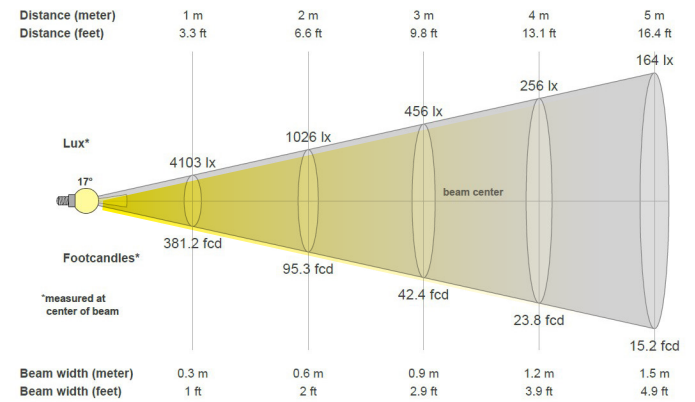

PHOTOMETRICS

2700K

LED-6W-DM6FL27K

3000K

LED-6W-DM6FL30K

LED-6W-DM6SP27K

LED-6W-DM6SP30K

LED-6W-DM6WF27K

LED-6W-DM6WF30K

ORDERING INFORMATION

Power	Item No.	CCT	Beam	Lumens	CBCP	Efficacy	VA	CRI
2W	LED-2W-DM6FL27K	2700K	45	230	288	115	2.67	84
	LED-2W-DM6FL30K	3000K	45	236	302	120	2.62	82
	LED-2W-DM6SP27K	2700K	15	224	1235	115	2.56	84
	LED-2W-DM6SP30K	3000K	15	228	1260	121	2.47	83
	LED-2W-DM6WF27K	2700K	60	234	273	121	2.54	84
	LED-2W-DM6WF30K	3000K	60	239	281	123	2.58	83
3W	LED-3W-DM6FL27K	2700K	45	340	428	114	3.88	84
	LED-3W-DM6FL30K	3000K	45	368	498	119	3.92	85
	LED-3W-DM6SP27K	2700K	15	327	1794	107	3.96	83
	LED-3W-DM6SP30K	3000K	15	354	1958	117	3.94	85
	LED-3W-DM6WF27K	2700K	60	352	391	113	3.95	84
	LED-3W-DM6WF30K	3000K	60	370	408	121	3.88	85
5W	LED-5W-DM6FL27K	2700K	45	531	669	104	6.46	83
	LED-5W-DM6FL30K	3000K	45	543	695	108	6.34	84
	LED-5W-DM6SP27K	2700K	15	520	2847	104	6.36	83
	LED-5W-DM6SP30K	3000K	15	522	2856	104	6.38	84
	LED-5W-DM6WF27K	2700K	60	516	564	106	6.27	83
	LED-5W-DM6WF30K	3000K	60	528	580	106	6.17	84
6W	LED-6W-DM6FL27K	2700K	45	674	1035	113	7.54	83
	LED-6W-DM6FL30K	3000K	45	690	1089	116	7.55	85
	LED-6W-DM6SP27K	2700K	15	638	3419	106	7.66	83
	LED-6W-DM6SP30K	3000K	15	682	3619	117	7.35	85
	LED-6W-DM6WF27K	2700K	60	626	552	106	7.48	83
	LED-6W-DM6WF30K	3000K	60	656	598	112	7.42	85