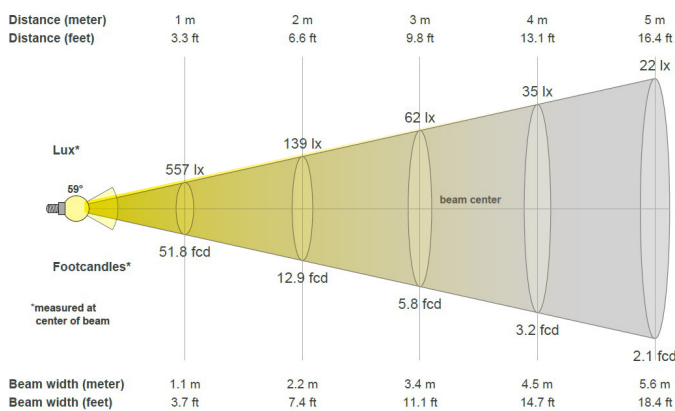

PHOTOMETRICS

2700K

LED-6W-DM6FL27K

3000K

LED-6W-DM6FL30K

LED-6W-DM6SP27K

LED-6W-DM6SP30K

LED-6W-DM6WF27K

LED-6W-DM6WF30K

ORDERING INFORMATION

Power	Item No.	CCT	Beam	Lumens	CBCP	Efficacy	VA	CRI
2W	LED-2W-DM6FL27K	2700K	45	230	288	115	2.67	84
	LED-2W-DM6FL30K	3000K	45	236	302	120	2.62	82
	LED-2W-DM6SP27K	2700K	15	224	1235	115	2.56	84
	LED-2W-DM6SP30K	3000K	15	228	1260	121	2.47	83
	LED-2W-DM6WF27K	2700K	60	234	273	121	2.54	84
	LED-2W-DM6WF30K	3000K	60	239	281	123	2.58	83
3W	LED-3W-DM6FL27K	2700K	45	340	428	114	3.88	84
	LED-3W-DM6FL30K	3000K	45	368	498	119	3.92	85
	LED-3W-DM6SP27K	2700K	15	327	1794	107	3.96	83
	LED-3W-DM6SP30K	3000K	15	354	1958	117	3.94	85
	LED-3W-DM6WF27K	2700K	60	352	391	113	3.95	84
	LED-3W-DM6WF30K	3000K	60	370	408	121	3.88	85
5W	LED-5W-DM6FL27K	2700K	45	531	669	104	6.46	83
	LED-5W-DM6FL30K	3000K	45	543	695	108	6.34	84
	LED-5W-DM6SP27K	2700K	15	520	2847	104	6.36	83
	LED-5W-DM6SP30K	3000K	15	522	2856	104	6.38	84
	LED-5W-DM6WF27K	2700K	60	516	564	106	6.27	83
	LED-5W-DM6WF30K	3000K	60	528	580	106	6.17	84
6W	LED-6W-DM6FL27K	2700K	45	674	1035	113	7.54	83
	LED-6W-DM6FL30K	3000K	45	690	1089	116	7.55	85
	LED-6W-DM6SP27K	2700K	15	638	3419	106	7.66	83
	LED-6W-DM6SP30K	3000K	15	682	3619	117	7.35	85
	LED-6W-DM6WF27K	2700K	60	626	552	106	7.48	83
	LED-6W-DM6WF30K	3000K	60	656	598	112	7.42	85