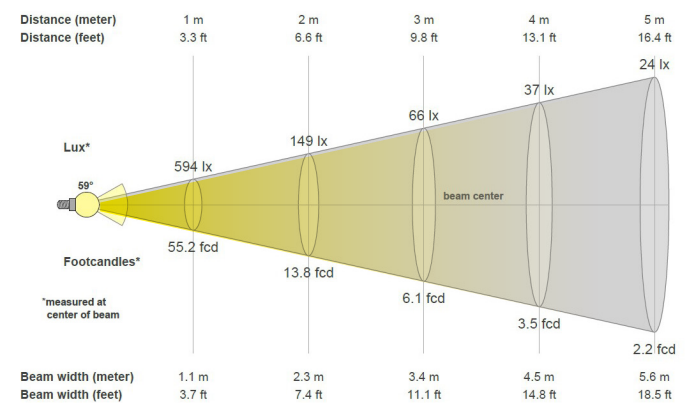

PHOTOMETRICS

2700K

LED-6W-DM6FL27K

3000K

LED-6W-DM6FL30K

LED-6W-DM6SP27K

LED-6W-DM6SP30K

LED-6W-DM6WF27K

LED-6W-DM6WF30K

ORDERING INFORMATION

Power	Item No.	CCT	Beam	Lumens	CBCP	Efficacy	VA	CRI
2W	LED-2W-DM6FL27K	2700K	45	230	288	115	2.67	84
	LED-2W-DM6FL30K	3000K	45	236	302	120	2.62	82
	LED-2W-DM6SP27K	2700K	15	224	1235	115	2.56	84
	LED-2W-DM6SP30K	3000K	15	228	1260	121	2.47	83
	LED-2W-DM6WF27K	2700K	60	234	273	121	2.54	84
	LED-2W-DM6WF30K	3000K	60	239	281	123	2.58	83
3W	LED-3W-DM6FL27K	2700K	45	340	428	114	3.88	84
	LED-3W-DM6FL30K	3000K	45	368	498	119	3.92	85
	LED-3W-DM6SP27K	2700K	15	327	1794	107	3.96	83
	LED-3W-DM6SP30K	3000K	15	354	1958	117	3.94	85
	LED-3W-DM6WF27K	2700K	60	352	391	113	3.95	84
	LED-3W-DM6WF30K	3000K	60	370	408	121	3.88	85
5W	LED-5W-DM6FL27K	2700K	45	531	669	104	6.46	83
	LED-5W-DM6FL30K	3000K	45	543	695	108	6.34	84
	LED-5W-DM6SP27K	2700K	15	520	2847	104	6.36	83
	LED-5W-DM6SP30K	3000K	15	522	2856	104	6.38	84
	LED-5W-DM6WF27K	2700K	60	516	564	106	6.27	83
	LED-5W-DM6WF30K	3000K	60	528	580	106	6.17	84
6W	LED-6W-DM6FL27K	2700K	45	674	1035	113	7.54	83
	LED-6W-DM6FL30K	3000K	45	690	1089	116	7.55	85
	LED-6W-DM6SP27K	2700K	15	638	3419	106	7.66	83
	LED-6W-DM6SP30K	3000K	15	682	3619	117	7.35	85
	LED-6W-DM6WF27K	2700K	60	626	552	106	7.48	83
	LED-6W-DM6WF30K	3000K	60	656	598	112	7.42	85