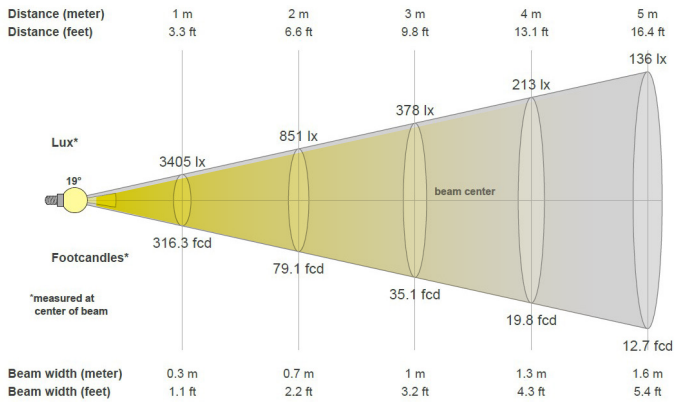

PHOTOMETRICS

2700K

LED-6W-DM6FL27K

3000K

LED-6W-DM6FL30K

LED-6W-DM6SP27K

LED-6W-DM6SP30K

LED-6W-DM6WF27K

LED-6W-DM6WF30K

ORDERING INFORMATION

Power	Item No.	CCT	Beam	Lumens	CBCP	Efficacy	VA	CRI
2W	LED-2W-DM6FL27K	2700K	45	230	288	115	2.67	84
	LED-2W-DM6FL30K	3000K	45	236	302	120	2.62	82
	LED-2W-DM6SP27K	2700K	15	224	1235	115	2.56	84
	LED-2W-DM6SP30K	3000K	15	228	1260	121	2.47	83
	LED-2W-DM6WF27K	2700K	60	234	273	121	2.54	84
	LED-2W-DM6WF30K	3000K	60	239	281	123	2.58	83
3W	LED-3W-DM6FL27K	2700K	45	340	428	114	3.88	84
	LED-3W-DM6FL30K	3000K	45	368	498	119	3.92	85
	LED-3W-DM6SP27K	2700K	15	327	1794	107	3.96	83
	LED-3W-DM6SP30K	3000K	15	354	1958	117	3.94	85
	LED-3W-DM6WF27K	2700K	60	352	391	113	3.95	84
	LED-3W-DM6WF30K	3000K	60	370	408	121	3.88	85
5W	LED-5W-DM6FL27K	2700K	45	531	669	104	6.46	83
	LED-5W-DM6FL30K	3000K	45	543	695	108	6.34	84
	LED-5W-DM6SP27K	2700K	15	520	2847	104	6.36	83
	LED-5W-DM6SP30K	3000K	15	522	2856	104	6.38	84
	LED-5W-DM6WF27K	2700K	60	516	564	106	6.27	83
	LED-5W-DM6WF30K	3000K	60	528	580	106	6.17	84
6W	LED-6W-DM6FL27K	2700K	45	674	1035	113	7.54	83
	LED-6W-DM6FL30K	3000K	45	690	1089	116	7.55	85
	LED-6W-DM6SP27K	2700K	15	638	3419	106	7.66	83
	LED-6W-DM6SP30K	3000K	15	682	3619	117	7.35	85
	LED-6W-DM6WF27K	2700K	60	626	552	106	7.48	83
	LED-6W-DM6WF30K	3000K	60	656	598	112	7.42	85