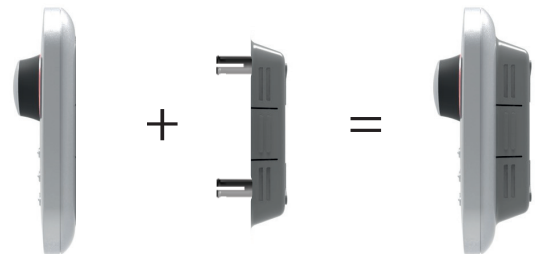

Tempo di partenza

Giorni di irrigazione

Durata di irrigazione

Water Budget

Tasto HELP

Questo utilissimo pulsante permette di orientarsi nella programmazione dicendo esattamente cosa fare: il manuale di istruzioni diverrà così superfluo.

1 Modulo per la programmazione

1 Modulo Posteriore (con morsettiera)

CENTRALINA TEMPUS

MODULO WI-FI LOCALE (in opzione)

Attraverso il modulo Wi-Fi la centralina può essere programmata localmente tramite un cellulare.