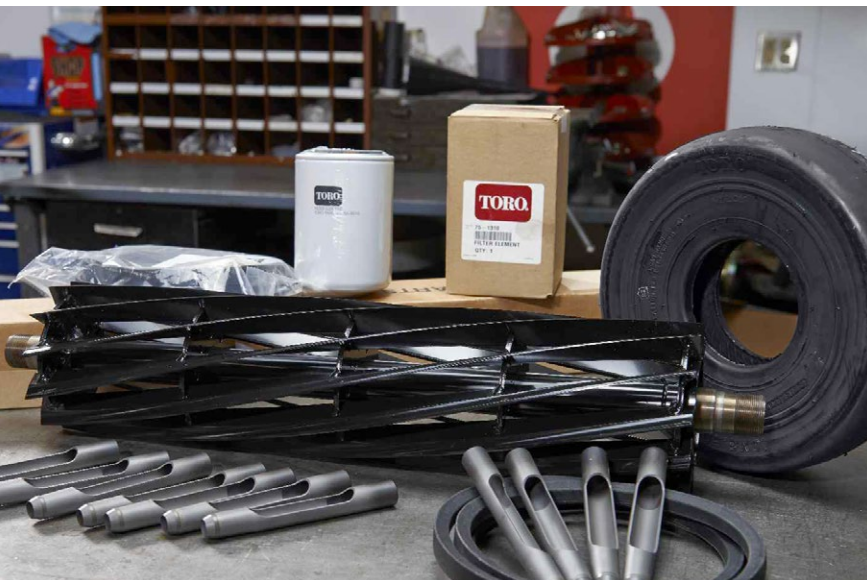

2019 - 2020 | 기능성 부품 카탈로그

여러분은 일반적인 평범한
모어를 구입한 것이 아닙니다.

일반적인 평범한 부품에
만족하지 마십시오.

어떤 제품도 TORO 정품 교체 부품을 대체하지 못합니다.

잔디 관리자가 Toro 정품 장비를 구입하는 이유는 Toro가 비용 대비 최고의 성능과 가치를 보장하기
때문입니다. Toro 정품 부품을 구입해야 하는 합리적인 이유가 여기에 있는 것입니다. 경쟁력 있는
가격과 빠른 배송 시간까지 고려할 때 Toro를 대체 할 만한 제품은 없습니다. Toro 정품 부품을 선택하면,
절대 후회하지 않을 것입니다.

www.toro.com/parts

TORO[®]

TORO®

투자 가치를 지켜주는. 100% TORO® 순정 부품을 사용하십시오.

우리가 약속할 수 있는 것은...

Toro의 순정 교체 부품을 사용하여 투자 가치를 지키고 잔디 관리 장비 성능을 최고 수준으로 유지하십시오. Toro는 장비의 정확한 설계 사양에 맞추어 교체 부품을 제작하기 때문에 가장 안정성이 높습니다. 안심하고 장비를 사용하려면 정품 Toro 부품을 반드시 사용하십시오.

TORO가 제공하는 것:

- **업계 최고의 재고 보유율** - Toro의 부품 공급망의 지원을 받는 귀사의 현지 공급 파트너는 필요할 때 필요한 부품을 제공합니다.
- **부품 가용성** - 대부분의 현지 공급 파트너는 부품을 24시간 이내에 납품합니다. Toro는 48시간 내 납품을 목표로 이 약속을 지원합니다.
- **경쟁력 있는 가격** - Toro 부품 가격은 일반 부품 공급사와 비슷한 수준입니다.
- **품질** - Toro 순정 정비 부품은 정품 장비에서 사용된 부품과 동일하므로 작업 중단 시간 최소화로 최대의 성능이 보장됩니다.
- **최고의 고객 서비스** - 필요한 Toro 부품을 공급하는 전담 지원 서비스를 이용하십시오.
- **믿을 수 있는 부품** - Toro 순정 부품이 있으면 장비 사양에 맞는 부품을 정확하게 사용할 수 있습니다. 부품이 제대로 작동하지 걱정할 필요가 없습니다.